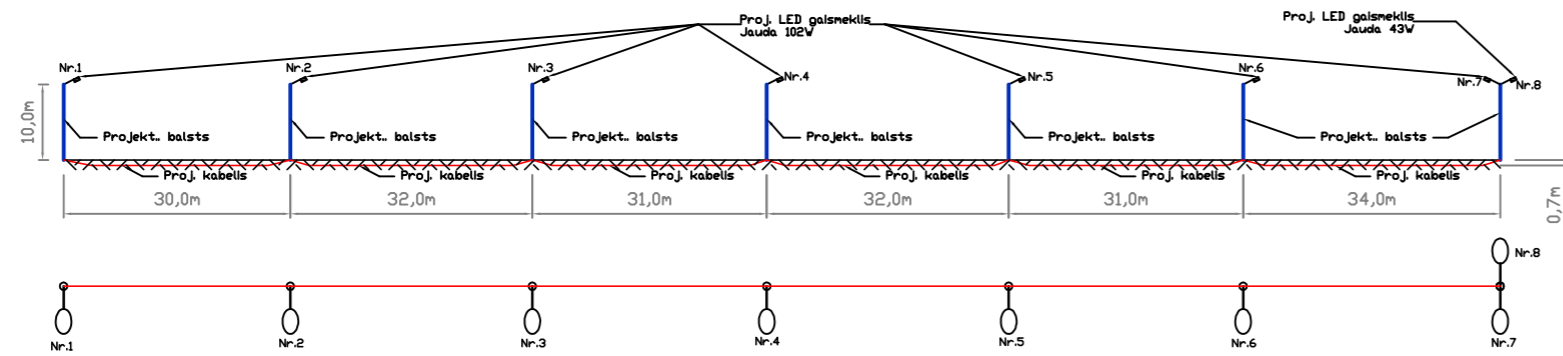

### Profils. Stacijas iela (Raiņa Blaumaņa)

### Profils. Stacijas iela (Blaumaņa Miglinīka)

Būvobjekts: Ielu apgaismojuma rekonstrukcija Ludzā			
Adrese: Stacijas iela (Raiņa Miglinīka)			
		Stadija	Lapa
			Lapas
Izstrādāja:		Mērogs 1:1000	
Pārbaudīja:			