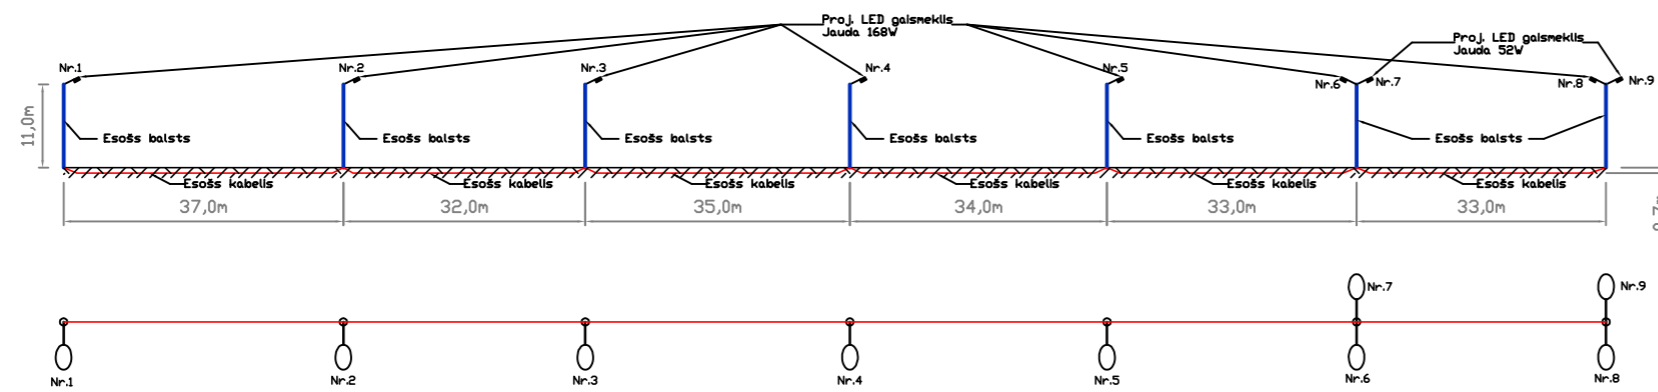

### Profils. Stacijas iela (Raiņa Blaumaņa)

### Profils. Stacijas iela (Blaumaņa Miglinīka)

Būvobjekts: Ielu apgaismojuma rekonstrukcija Ludzā			
Adrese: Stacijas iela (Raiņa Miglinīka)			
		Stadija	Lapa
			Lapas
Izstrādāja:		Mērogs 1:1000	
Pārbaudīja:			