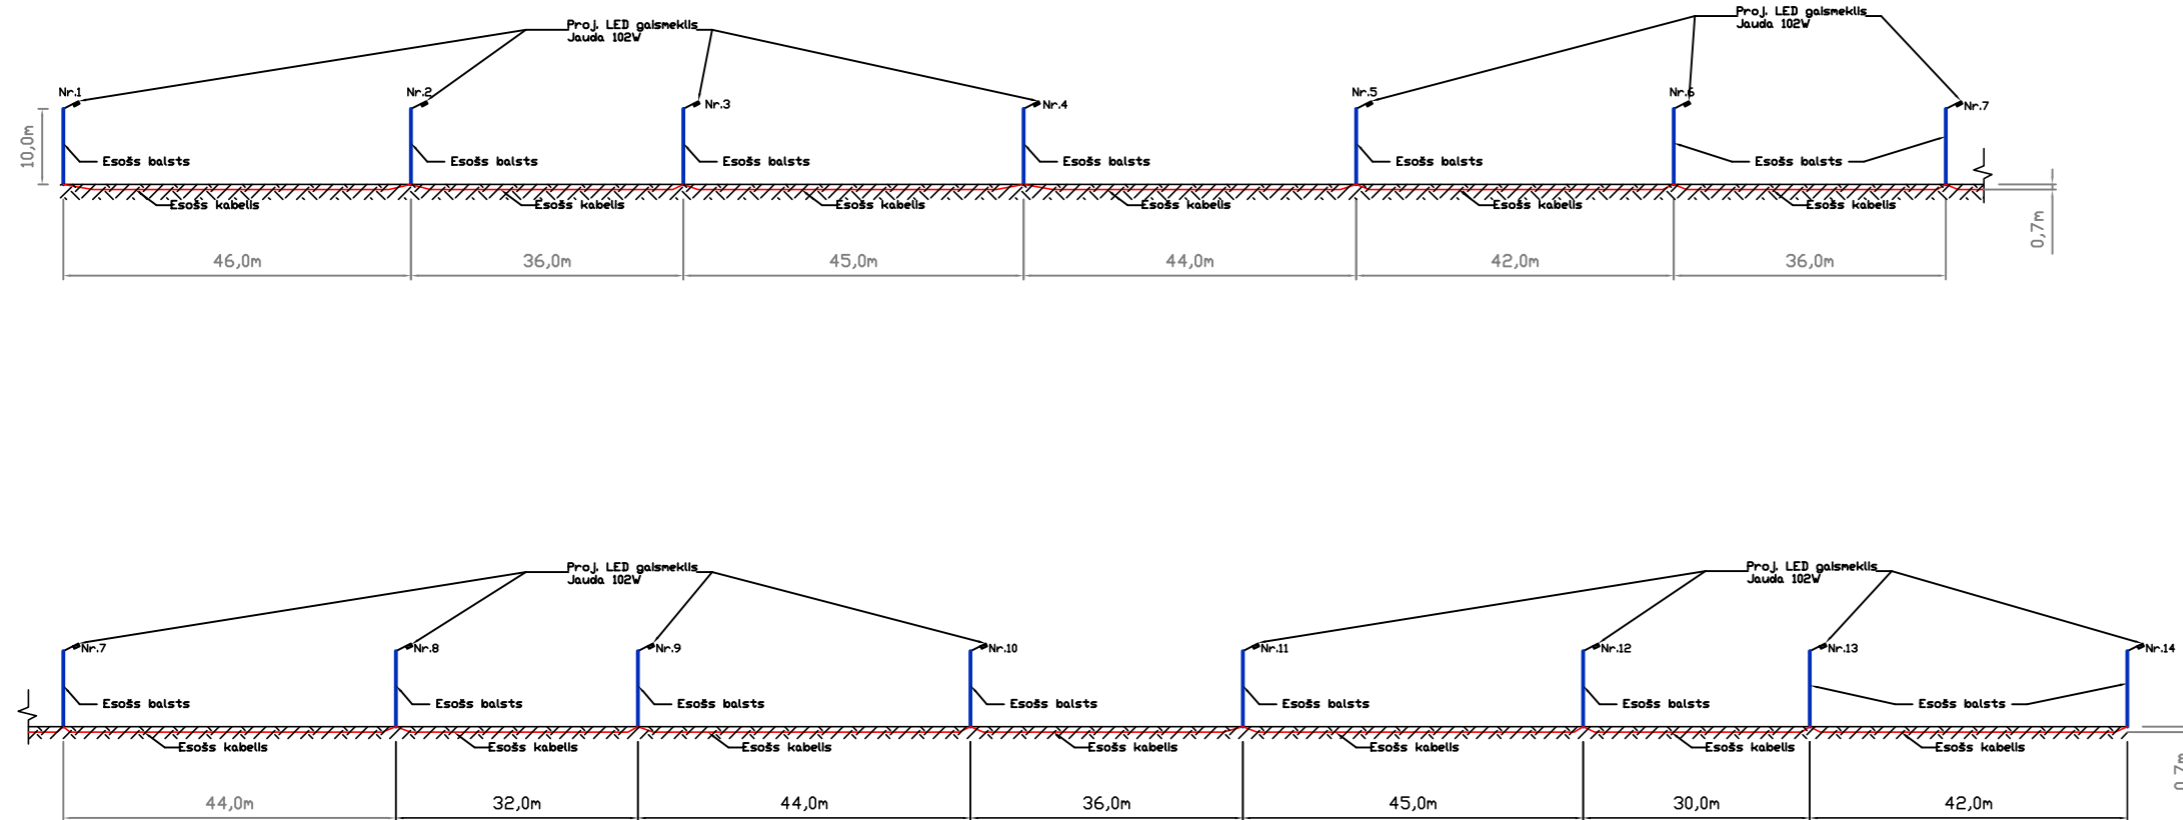

Profils. P. Miglinīka iela (Stacijas Blaumaņa)

Būvobjekts: Ielu apgaismojuma rekonstrukcija Ludzā
 Adresse: Blaumaņa iela (18.novembra Stacijas)

				Stadija	Lapa	Lapas
Izstrādāja:				Mērogs 1:1000		
Pārbaudīja:						