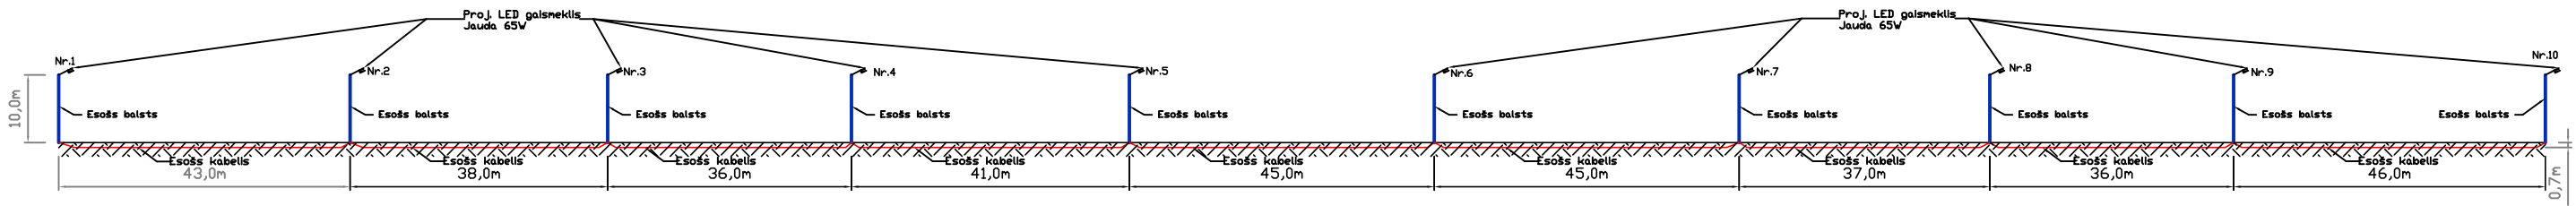

Profils. Blaumaņa (Liepājas 18.novembra)

Profils. Blaumaņa (18.novembra Skolas)

Profils. Blaumaņa (Skolas Stacijas)

Būvobjekts: Ielu apgaismojuma rekonstrukcija Ludzā						
Adrese: Blaumaņa iela (18.novembra Stacijas)						
				Stadija	Lapa	Lapas
Izstrādāja:				Mērogs 1:1000		
Pārbaudīja:						