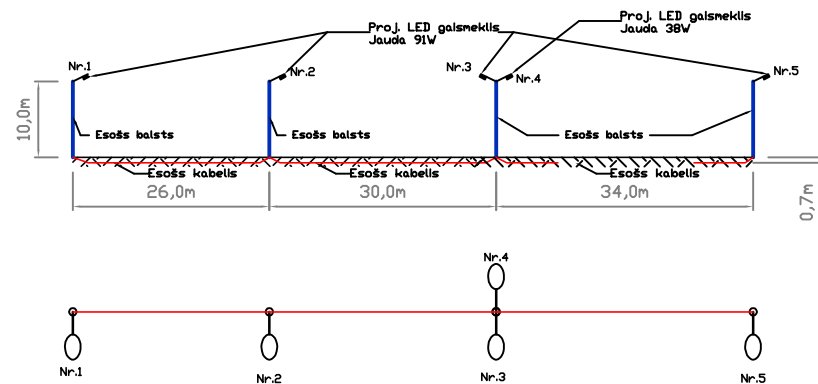

Profils. Blaumaņa (Liepājas 18.novembra)

Profils. Blaumaņa (18.novembra Skolas)

Profils. Blaumaņa (Skolas Stacijas)

Būvobjekts: Ielu apgaismojuma rekonstrukcija Ludzā						
Adrese: Blaumaņa iela (18.novembra Stacijas)						
				Stadija	Lapa	Lapas
Izstrādāja:				Mērogs 1:1000		
Pārbaudīja:						