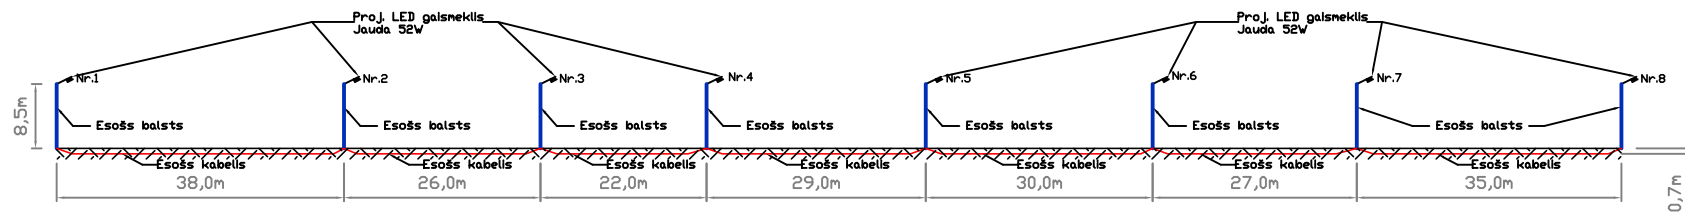

Profils. Blaumaņa (Liepājas 18.novembra)

Profils. Blaumaņa (18.novembra Skolas)

Profils. Blaumaņa (Skolas Stacijas)

Būvobjekts: Ielu apgaismojuma rekonstrukcija Ludzā						
Adrese: Blaumaņa iela (18.novembra Stacijas)						
				Stadija	Lapa	Lapas
Izstrādāja:				Mērogs 1:1000		
Pārbaudīja:						