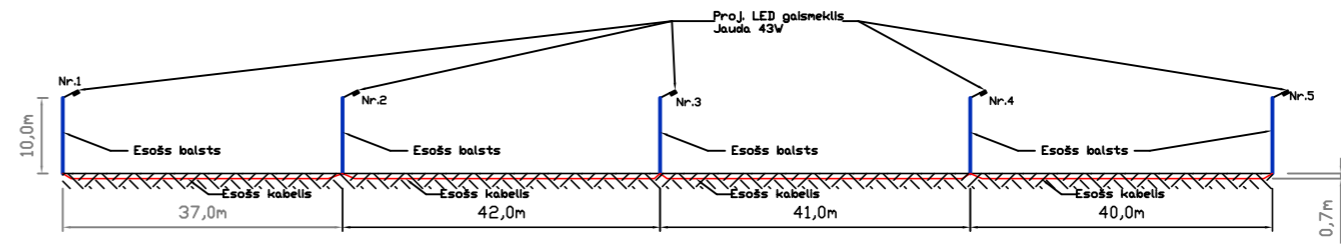

Profils. 18. novembra (Miglinīka Blaumaņa)

Profils. Biržas iela (P.Miglinīka Jelgavas)

Profils. Fr.Kempja (Jelgavas Miglinīka)

Būvobjekts: Ielu apgaismojuma rekonstrukcija Ludzā
 Adrese: 18.novembra iela, Biržas iela, Fr.Kempja iela

					Stadija	Lapa	Lapas
Izstrādāja:					Mērogs 1:1000		
Pārbaudīja:							