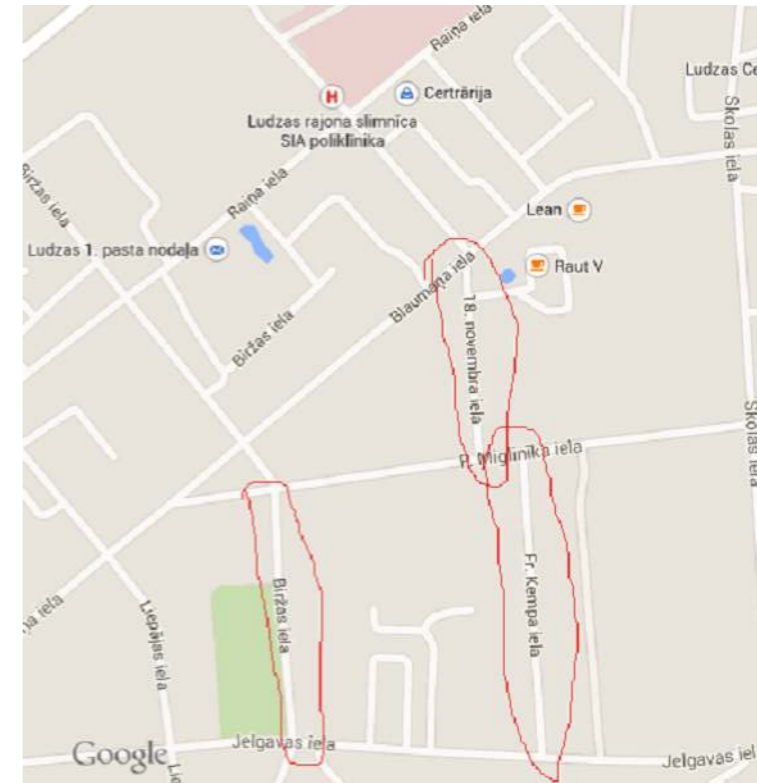

Profils. 18. novembra (Miglinīka Blaumaņa)

Profils. Biržas iela (P.Miglinīka Jelgavas)

Profils. Fr.Kempja (Jelgavas Miglinīka)

Būvobjekts: Ielu apgaismojuma rekonstrukcija Ludzā
 Adrese: 18.novembra iela, Biržas iela, Fr.Kempja iela

					Stadija	Lapa	Lapas
Izstrādāja:					Mērogs 1:1000		
Pārbaudīja:							