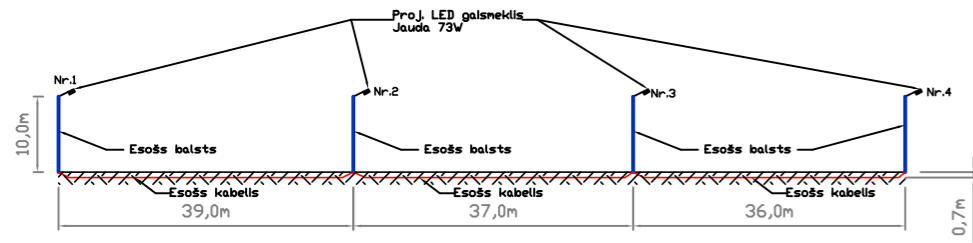

Profils. 18. novembra (Miglinīka Blaumaņa)

Profils. Biržas iela (P.Miglinīka Jelgavas)

Profils. Fr.Kempja (Jelgavas Miglinīka)

Būvobjekts: Ielu apgaismojuma rekonstrukcija Ludzā
 Adrese: 18.novembra iela, Biržas iela, Fr.Kempja iela

					Stadija	Lapa	Lapas
Izstrādāja:					Mērogs 1:1000		
Pārbaudīja:							