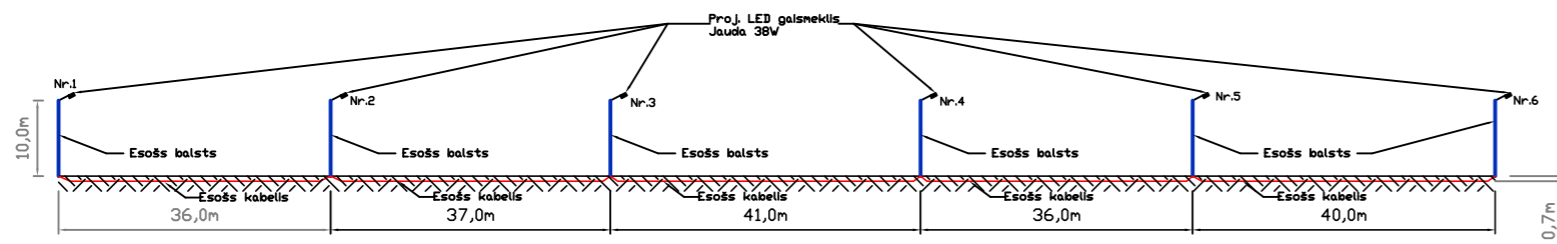

Profils. 18. novembra (Miglinīka Blaumaņa)

Profils. Biržas iela (P.Miglinīka Jelgavas)

Profils. Fr.Kempja (Jelgavas Miglinīka)

Būvobjekts: Ielu apgaismojuma rekonstrukcija Ludzā
 Adrese: 18.novembra iela, Biržas iela, Fr.Kempja iela

					Stadija	Lapa	Lapas
Izstrādāja:					Mērogs 1:1000		
Pārbaudīja:							