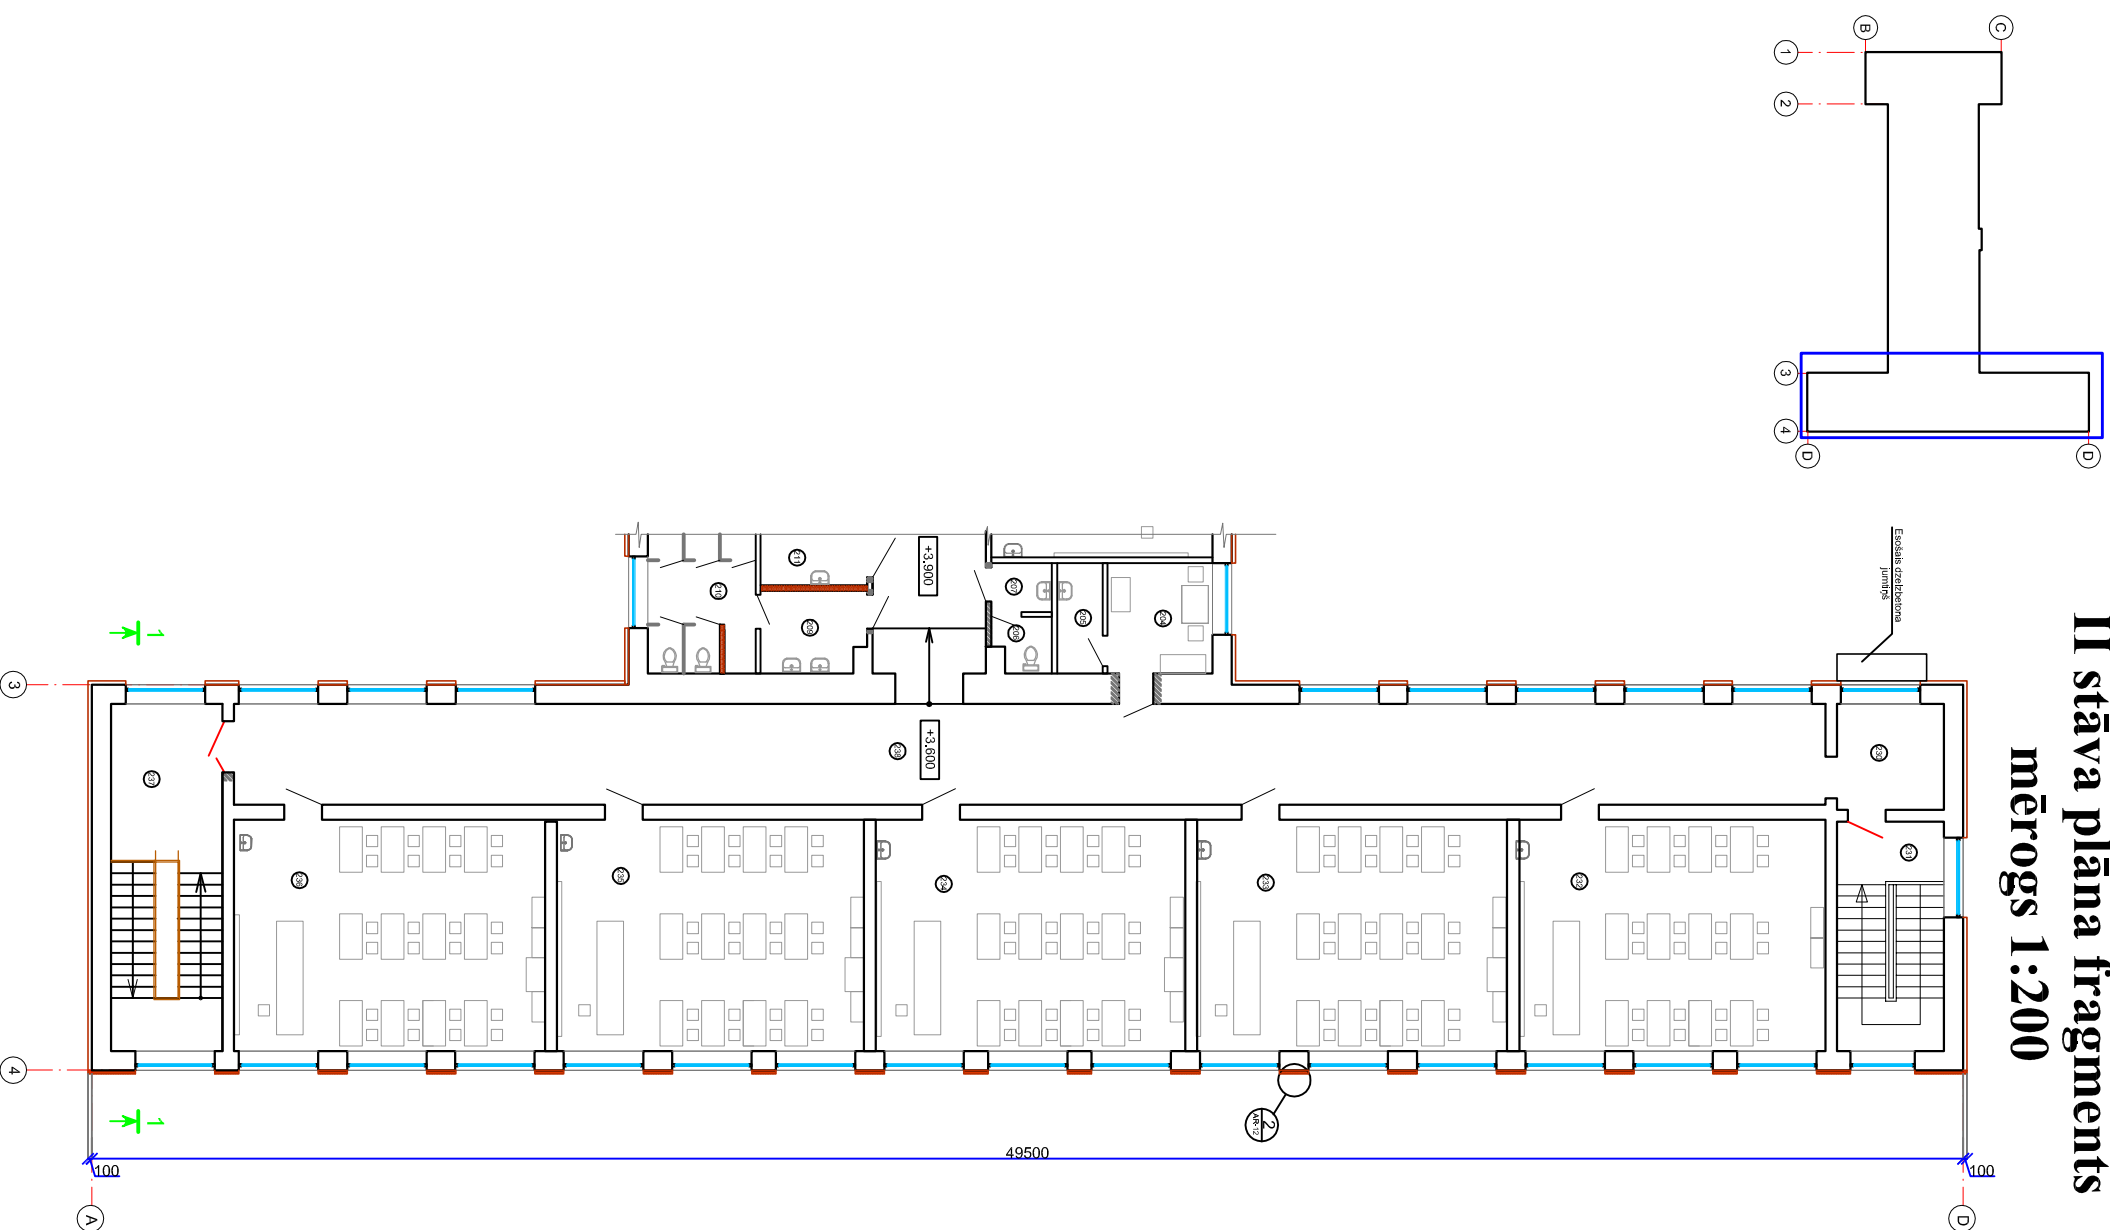

II stāva plāna fragments mērogs 1:200

Griezums 1-1 mērogs 1:100

PIEZĪMES:

1. Siltināšanas darbus veikt, ievērojot ETAG 004 prasības un materiālu ražotāja montāžas norādījumus.
2. Fasādi skat. lapā BK-4.
3. Siltināšanas mezglus skat. lapā BK-4.
4. Pirms fasādes krāsošanas darbu uzsākšanas, saskaņot krāsas toni ar Ludzas pilsētas galveno arhitektu. Projektējamo krāsas toni maksimāli pieskaņot esošajam krāsas tonim.

Aniis	Uzvārds	Paraksts	Datums	Būvobjekta nosaukums
				Ludzas 2.vidusskolas II mācību korpusa vienkāršotās fasādes atjaunošanas projekts
Projekta vad.	A.Kuzmiņš			Lapas nosaukums
Izstrādāja	A.Mikučanova			
Ani.Nr.				Pasūtījuma numurs
				53 - P/16
				Proj. stadija
				BP
				Marka
				BK
				Lapa
				3
				Mērogs
				1:200
				1:100