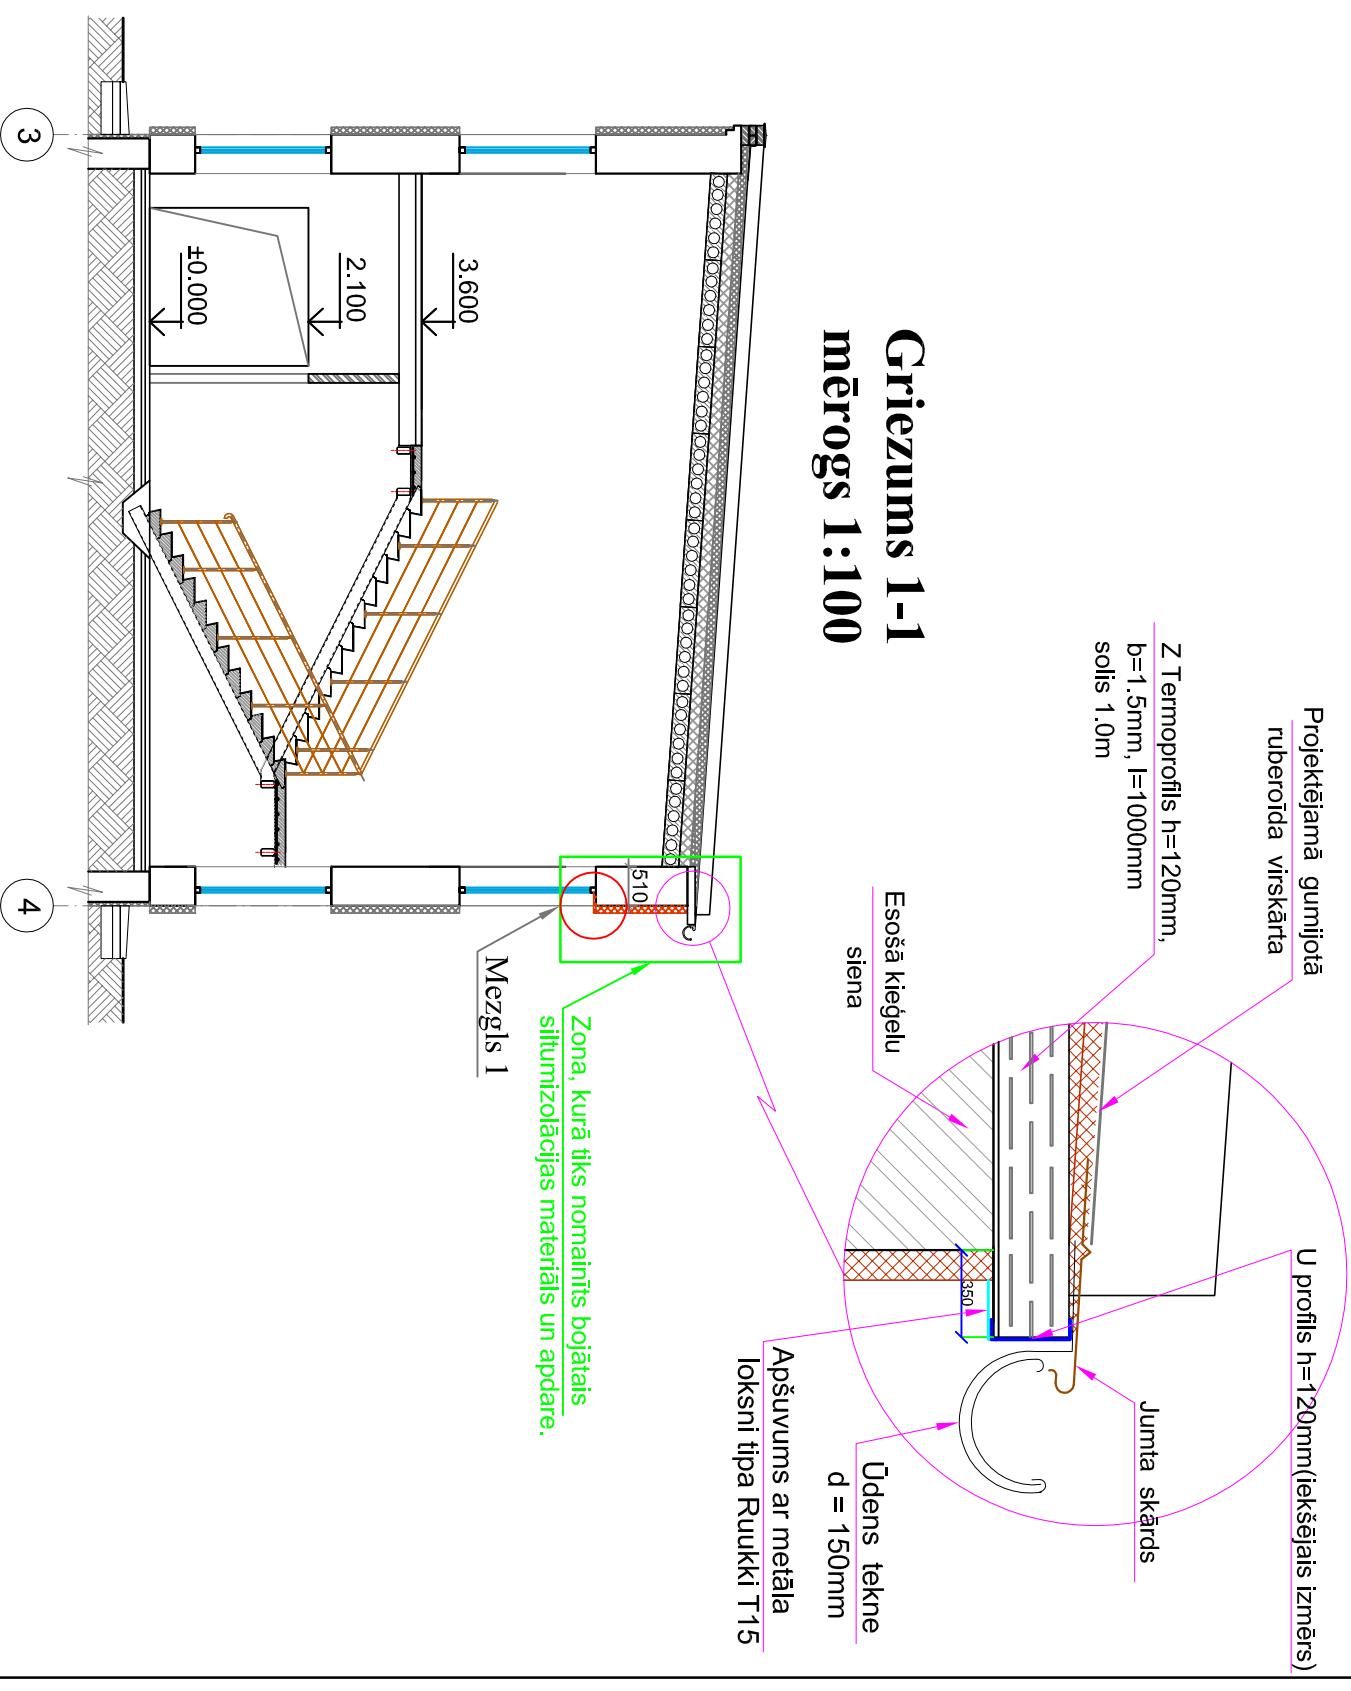

II stāva plāna fragments mērogs 1:200

Griezums 1-1 mērogs 1:100

PIEZĪMES:

1. Siltināšanas darbus veikt, ievērojot ETAG 004 prasības un materiālu ražotāja montāžas norādījumus.
2. Fasādi skat. lapā BK-4.
3. Siltināšanas mezglus skat. lapā BK-4.
4. Pirms fasādes krāsošanas darbu uzsākšanas, saskaņot krāsas toni ar Ludzas pilsētas galveno arhitektu. Projektējamo krāsas toni maksimāli pieskaņot esošajam krāsas tonim.

Aniis	Uzvārds	Paraksts	Datums	Būvobjekta nosaukums
				Ludzas 2.vidusskolas II mācību korpusa vienkāršotās fasādes atjaunošanas projekts
Projekta vad.	A.Kuzmiņš			Lapas nosaukums
Izstrādāja	A.Mikučanova			
Ani.Nr.				Pasūtījuma numurs
				53 - P/16
				Proj. stadija
				BP
				Marka
				BK
				Lapa
				3
				Mērogs
				1:200
				1:100