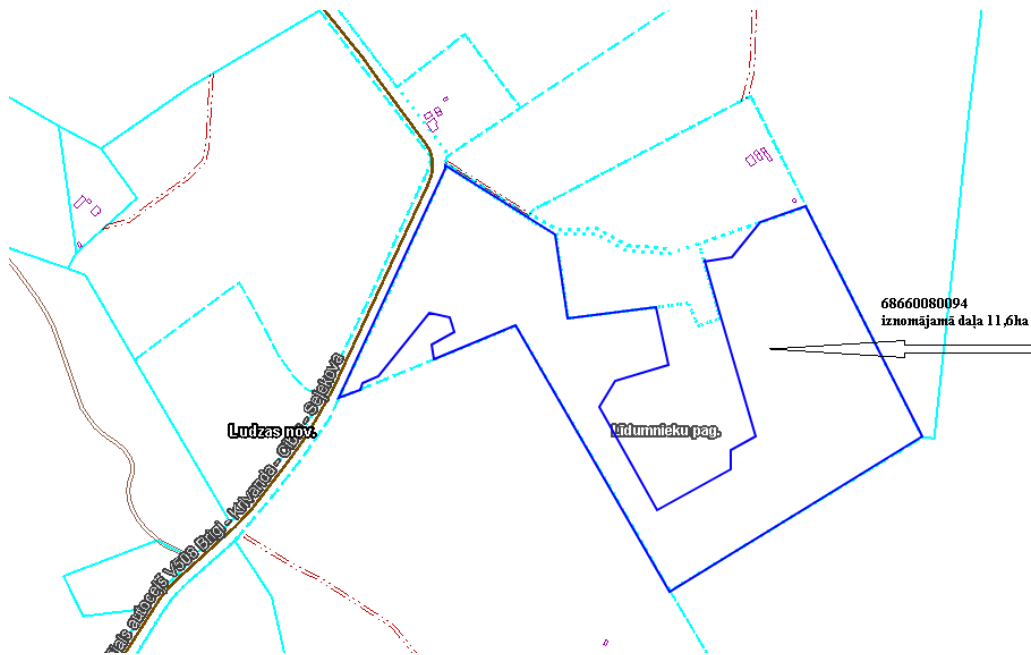

**Iznomājamo
Ludzas novada pašvaldībai piekritīgo zemes vienību saraksts**

(pieteikšanās termiņš līdz 07.08.2024., plkst. 17.00)

Teritoriālā vienība	Kadastra apzīmējums	Platība, ha	Izmantošanas veids	Nomas termiņš	Nomas maksa gadā (bez PVN) euro
Zvirgzdenes pag.	6898 001 0040 daļa (pielik. Nr.1)	0,7	Lauksaimniecība	6 gadi	49,00
Zvirgzdenes pag.	6898 001 0234	0,5	Lauksaimniecība	6 gadi	35,00
Līdumnieku pag.	6866 008 0094 daļa (pielik. Nr.2)	11,6	Lauksaimniecība	6 gadi	812,00
Ciblas pag.	6866 008 0434 daļa (pielik. Nr.3)	2,9	Lauksaimniecība	6 gadi	203,00

Pielikums Nr.1

**Zemes vienības ar kadastra apzīmējumu 6898 001 0040
iznomājamā daļa 0,7ha**

**Zemes vienības ar kadastra apzīmējumu 6866 008 0094
iznomājamā daļa 11,6ha**

**Zemes vienības ar kadastra apzīmējumu 6848 004 0434
iznomājamā daļa 2,9ha**