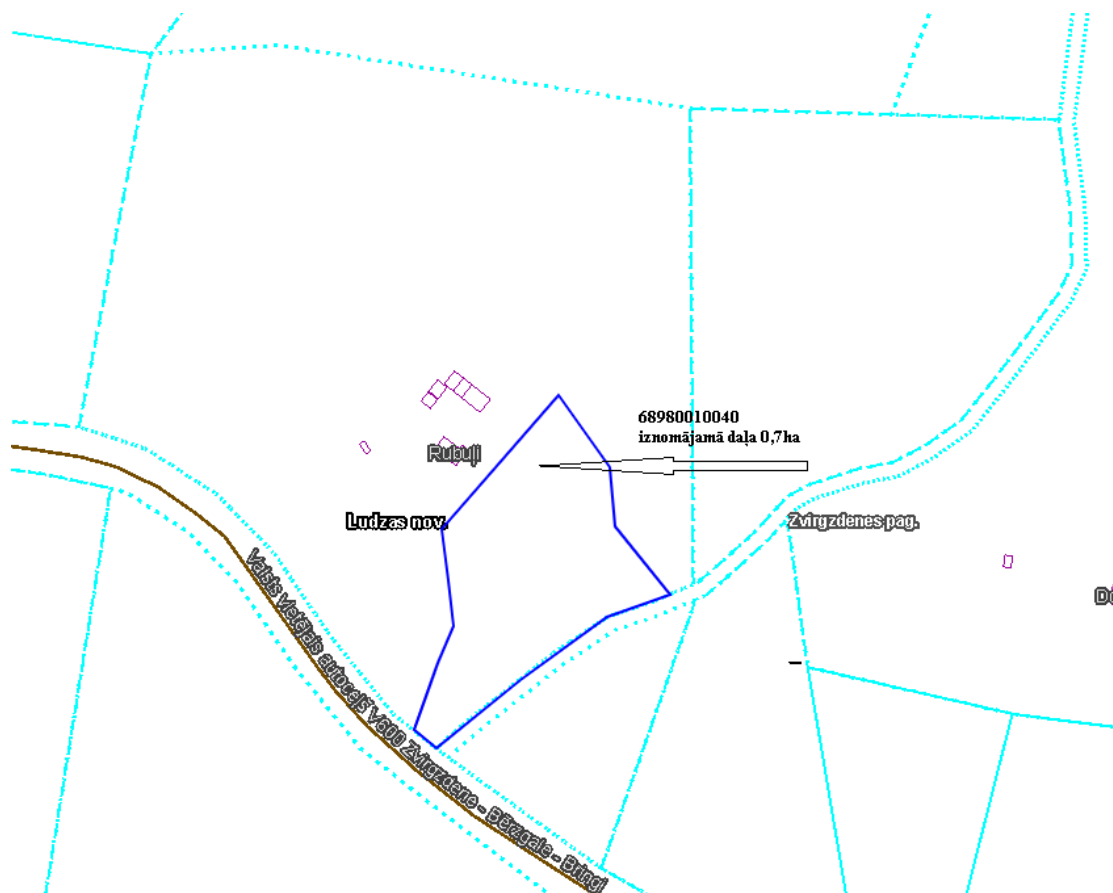

**Iznomājamo
Ludzas novada pašvaldībai piekritīgo zemes vienību saraksts**

(pieteikšanās termiņš līdz 07.08.2024., plkst. 17.00)

Teritoriālā vienība	Kadastra apzīmējums	Platība, ha	Izmantošanas veids	Nomas termiņš	Nomas maksa gadā (bez PVN) euro
Zvirgzdenes pag.	6898 001 0040 daļa (pielik. Nr.1)	0,7	Lauksaimniecība	6 gadi	49,00
Zvirgzdenes pag.	6898 001 0234	0,5	Lauksaimniecība	6 gadi	35,00
Līdumnieku pag.	6866 008 0094 daļa (pielik. Nr.2)	11,6	Lauksaimniecība	6 gadi	812,00
Ciblas pag.	6866 008 0434 daļa (pielik. Nr.3)	2,9	Lauksaimniecība	6 gadi	203,00

Pielikums Nr.1

**Zemes vienības ar kadastra apzīmējumu 6898 001 0040
iznomājamā daļa 0,7ha**

**Zemes vienības ar kadastra apzīmējumu 6866 008 0094
iznomājamā daļa 11,6ha**

**Zemes vienības ar kadastra apzīmējumu 6848 004 0434
iznomājamā daļa 2,9ha**